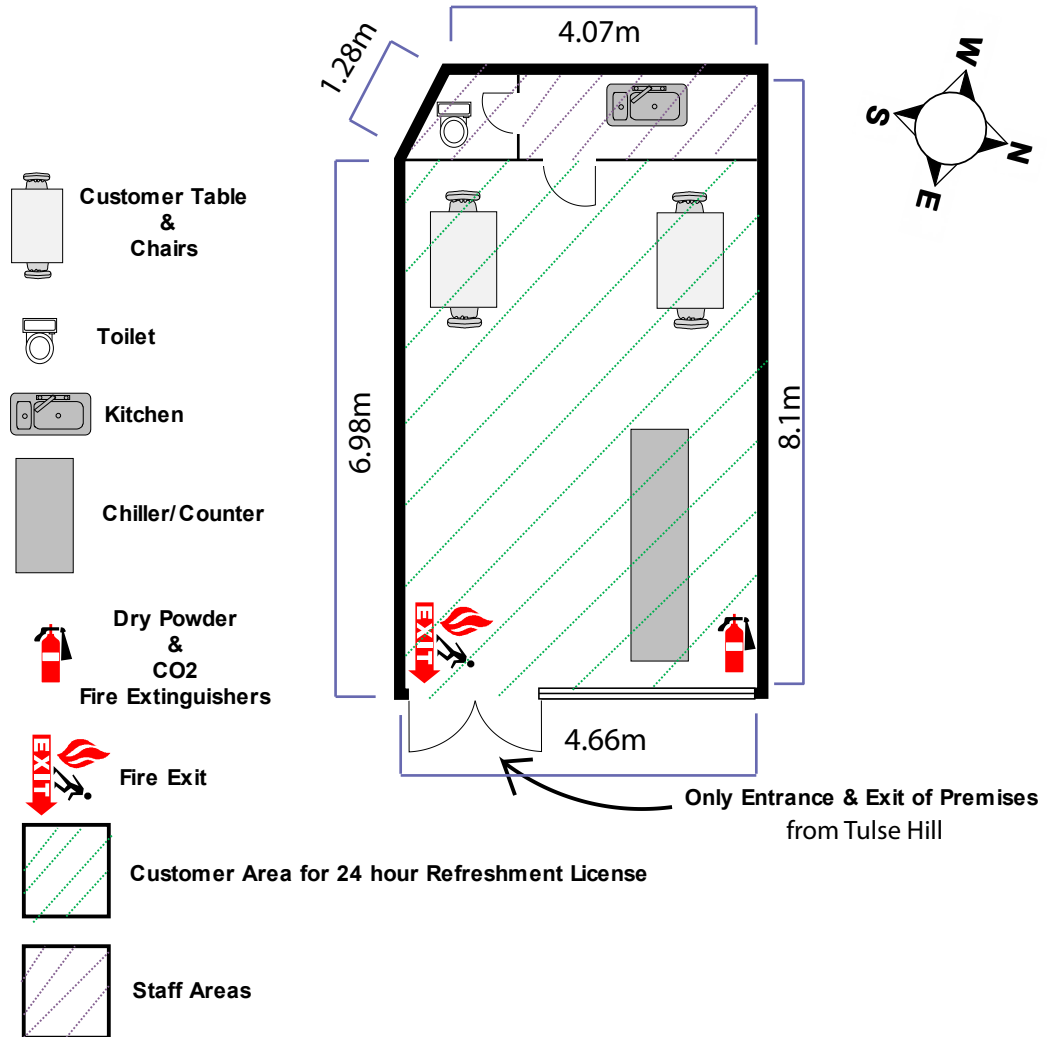

Unit 1, 6-12 Tulse Hill, London SW2

Scale 1:00